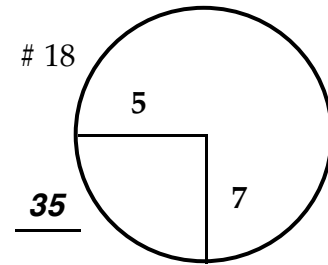

REVISED

REVISED

Right Tee Depth

ROUND

1 & 2

DAY

Thur/Fri

DATE