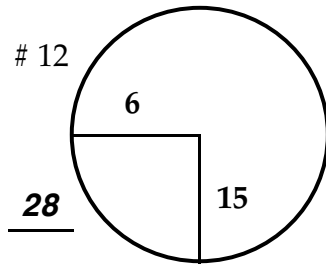

REVISED

REVISED

Right Tee Depth

ROUND

1 & 2

DAY

Thur/Fri

DATE