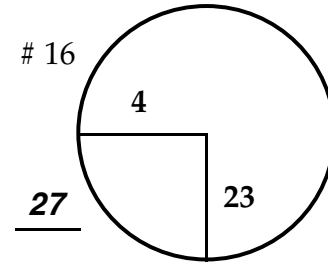

REVISED

REVISED

Right Tee Depth

ROUND

1 & 2

DAY

Thur/Fri

DATE