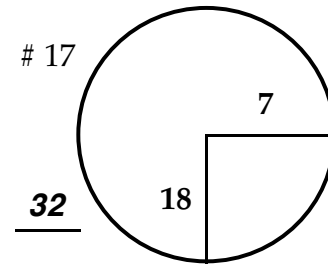

REVISED

REVISED

Right Tee Depth

ROUND

1 & 2

DAY

Thur/Fri

DATE