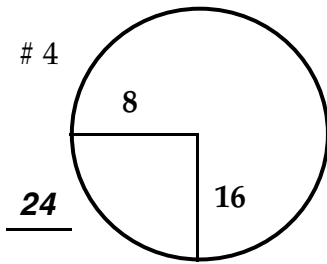

REVISED

REVISED

Right Tee Depth

ROUND

1 & 2

DAY

Thur/Fri

DATE